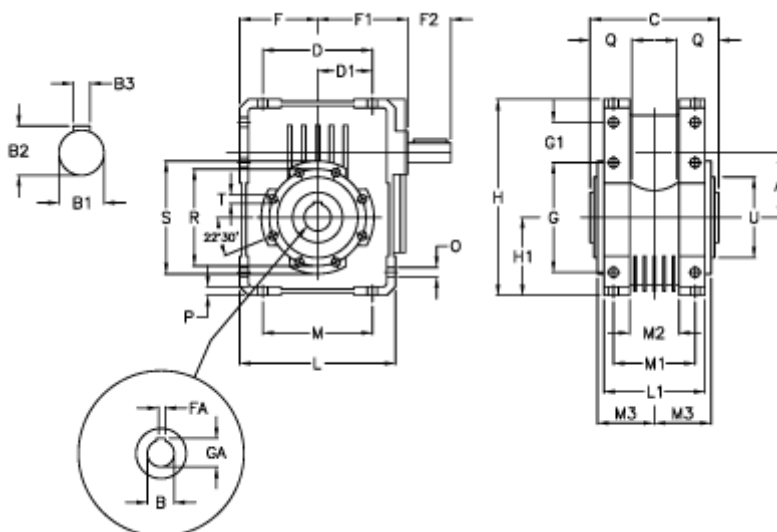

Varenummer: 3922063007700
 Beskrivelse: Snekkegear med fri indgangsaksel
 W 63U-7-HS usamlet

Mål

A	= 62.17	D1 = 51.0	H = 182.5	O = 9.0
B	= 25	F = 72.5	H1 = 72.5	P = 8
B1	= 18	F1 = 110.5	L = 145	Q = 35
B2	= 20.5	F2 = 40	L1 = 94	R = 90
B3	= 6	FA = 8	M = 102	S = 105
Betegnelse	= W 63U-xx-HS	G = 102	M1 = 76	T = M8x14
C	= 120	G1 = 37.5	M2 = 46	U = 75
D	= 102.0	GA = 28.3	M3 = 53.0	